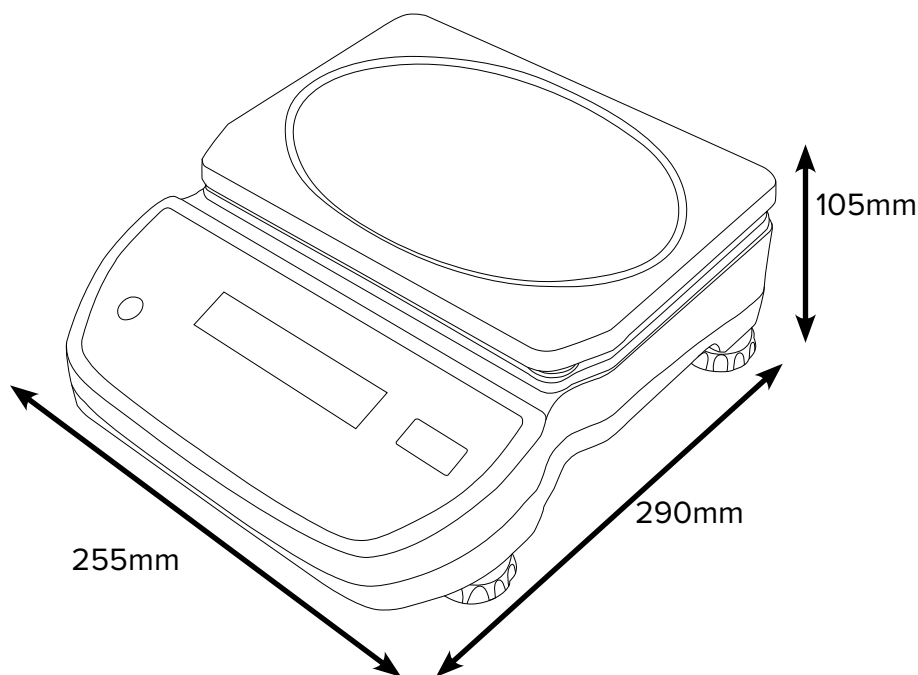

应用程序

- 称重
- 零件计数
- 百分比称重
- 检测称重
- 显示锁定

关于艾德姆

在过去的四十多年里，艾德姆提供了各种性能可靠且高性价比的天平产品，赢得了全世界范围内的专业人士的信赖。艾德姆的产品真正实现了：快速、稳定、物超所值。

产品详情

型号	LBX 3	LBX 6	LBX 12	LBX 30
量程	3kg	6kg	12kg	30kg
精度	0.5g	1g	2g	5g
重复性 (S. D.)	0.5g	1g	2g	5g
线性误差	1g	2g	4g	10g
秤盘大小	245x180mm			
称量单位	g, kg, lb, lb:oz, oz			
稳定的时间 (秒)	1			
校准	外部校准			
显示	背光LCD 与 24mm 液晶			
电源	5VDC 1A 适配器 / 内置可充电电池			
电池寿命 (小时)	240			
工作温度	0° 到 40° C			
外壳	ABS塑料			
整体尺寸	255x290x105mm (宽×深×高)			
净重量	2.5kg			

配件

物料编号	说明
3022014061.....	防护罩
2020014062.....	防护罩 (5个)
2020014063.....	防护罩 (10个)
303149759.....	大号铲子 (完全匹配电子秤)
303149760.....	小号铲子 (完全匹配电子秤)
303149761.....	中号铲子 (完全匹配电子秤)
700660290.....	检定证书

主要配件

样品勺
金属样品勺的发明，使百分比和食物测量变得简单。它有三种尺寸，小号、中号和大号。