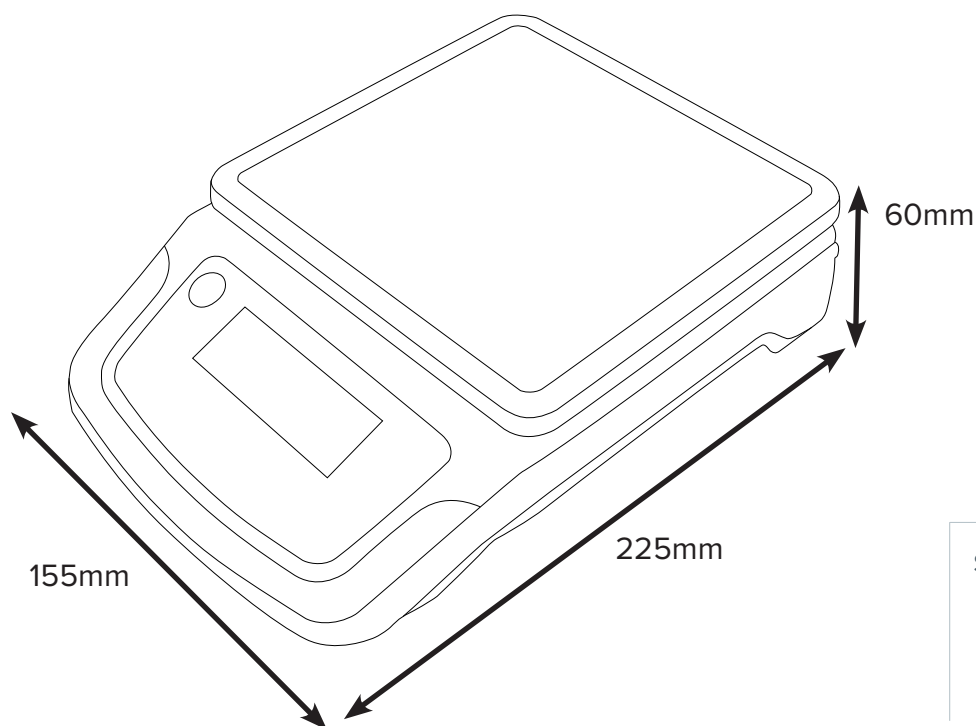

Detalles del Producto

Modelo	CBX 1201	CBX 3001	CBX 6000
Capacidad	1200g	3000g	6000g
Legibilidad	0.1g	0.5g	1g
Repetibilidad (S.D.)	0.2g	1g	2g
Linealidad (+/-)	0.3g	1.5g	3g
Tamaño del Plato	148x148mm		
Unidades de Medida	g, N, lb, oz		
Calibración	Externa		
Pantalla	Pantalla LCD Retroiluminada con dígitos 18mm de alto		
Alimentación de Corriente	Batería Interna Recargable / 5VDC 1A adaptador		
Temperatura de Operación	0° a 40°C		
Carcasa	Plástico ABS		
Dimensiones Totales	155x225x60mm		
Peso Neto	0.572kg		