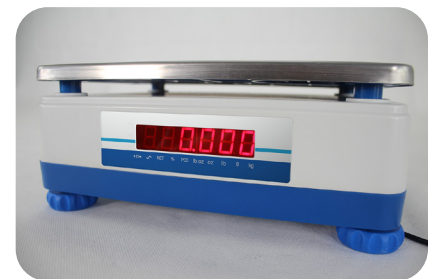

Ideales para la preparación de alimentos, unidades de procesamiento de alimentos y entornos industriales hostiles, las básculas de lavado Aqua son muy versátiles. Estas básculas cuentan con la clasificación IP67 y una gran bandeja de acero inoxidable extraíble, la cual las protege de la inmersión en el agua con una profundidad de hasta un metro, lo que hace que el modelo Aqua sea adecuado para aplicaciones que requieren una limpieza frecuente y repetitiva.

## Características

- Clasificación IP67 para protección contra agua y polvo
- Calibración externa permite la verificación y el ajuste con masas
- Su teclado sellado protege contra la suciedad y los derrames accidentales
- Protección de sobrecarga ayuda a prevenir daños a los componentes internos
- Carcasa sólida de plástico ABS resistente para usos industriales
- Patas de goma de alta resistencia garantizan la estabilidad de la unidad
- Pantalla brillante LED para visualización fácil en la mayoría de ambientes
- Luces LED de control de peso indican claramente si los límites están debajo, sobre y aceptables
- Característica zero-tracking garantiza la lectura en la pantalla vuelva a cero
- La función de apagado automático conserva la vida útil de la batería
- Batería recargable incluida para operación móvil
- Adaptador de CA incluido
- Tiempo de estabilización de 1 segundo
- Los indicadores de función claros y ocultos hasta que se necesitan mantienen el enfoque donde se necesita
- Pantalla LED frontal de 20 mm, pantalla LED trasera de 15 mm para doble uso
- 1:600.000 Resolución interna de recuento