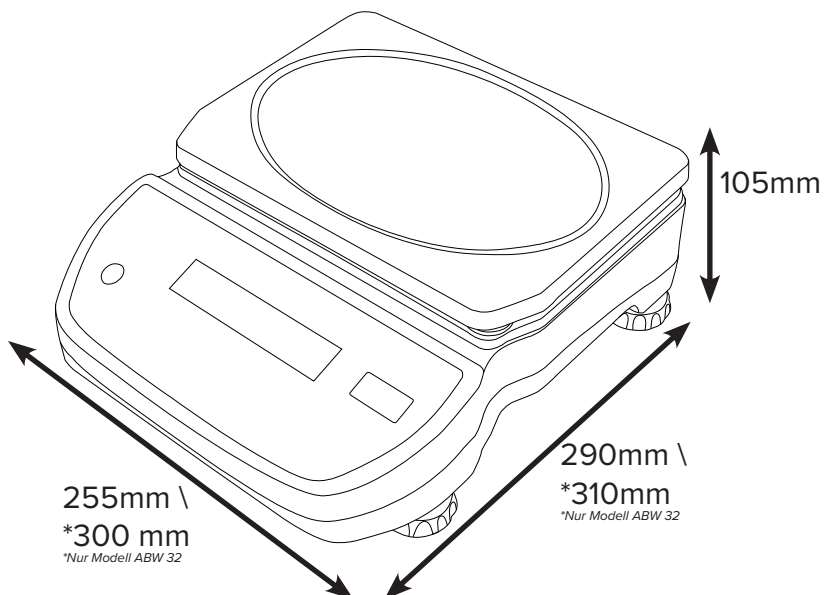

Produktdetails

Modell	ABW 4	ABW 8	ABW 16	ABW 32
Kapazität	4kg	8kg	16kg	32kg
Ablesbarkeit	0.5g	1g	2g	5g
Wiederholbarkeit	1g	2g	5g	10g
Linearität	1g	2g	5g	10g
Größe Wägeplatte	245x180mm			300x210mm
Gewichtseinheit	g, kg, lb, oz, lb:oz			
Stabilisierungszeit (Sek.)	1			
Kalibrierung	Extern			
Anzeige	LED mit 20mm Ziffernhöhe			
Stromversorgung	12VDC 50/60Hz 800mA Adapter			
Betriebstemperatur	0° bis 40°C			
Gehäuse	ABS Kunststoff			
Gesamtabmessungen	255x290x105mm			300x310x105mm
Nettogewicht	2.5kg			

Zubehör

Artikelnr.	Beschreibung
3022014061	Arbeitsschutzhaube
2020014062	Arbeitsschutzhaube (5)
2020014063	Arbeitsschutzhaube (10)
3002014371	Hartschalentragekoffer mit Schloss
303149759	Schale für Gemüse (installiert)
303149760	Schale für Süßigkeiten (installiert)
700660290	Adam Kalibrierschein

Weiteres Zubehör

Schalen

Metallschalen sind ideal zum Portionieren und Abwiegen von Lebensmitteln. 3 Größen lieferbar: klein, mittel und groß.

Hartschalentragekoffer mit Schloss

Leichte, kratzefeste und robuste Tragekoffer mit edelstahlverstärkten Ecken und hochwertiger Schaumstoffpolsterung. Ideal zum sicheren Transport Ihrer Waage. Ein Schultergurt ist inbegriffen. Der Transportkoffer ist außerdem abschließbar.

Händler:

www.aeadam.de

Adam Equipment hält sich im Interesse kontinuierlicher Verbesserung das Recht vor, technische Daten und Preise ohne vorherige Ankündigung zu ändern. Es gelten die allgemeinen Geschäftsbedingungen von Adam Equipment. Fehler und Auslassungen vorbehalten.