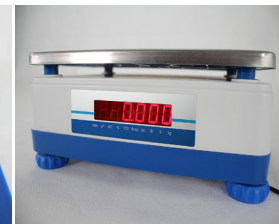

Die Aqua-Waagen sind für härteste Arbeitsbedingungen ausgelegt. Sie sind nach IP67 gegen das Eindringen von Staub und Wasser geschützt, und sind mit einer großen abnehmbaren Edelstahl-Lastplatte ausgestattet. Die Präzisionswiegetechnik ist ideal für die Lebensmittelproduktion, Gastronomie und industrielle Anwendungen, und sorgt für verbesserte Leistung und Effizienz beim Wiegen und Zählen. Das duale Display mit 20mm großen Ziffern vorne und hinten erhöht Sichtbarkeit und Produktivität für den Anwender. Die Kontrollwägung wird durch LED-Anzeigen mit verschiedenen Farben für ‚zu viel‘, ‚ok‘ und ‚zu wenig‘ vereinfacht, da die LED durch Farbwechsel dem Anwender signalisieren, ob das Probegut unter, über, oder innerhalb der festgelegten Grenzwerte liegt. Die Stromversorgung erfolgt über Netzteil oder aufladbaren Akku, die Funktion ‚automatisches Abschalten‘ verlängert die Akku-Betriebszeit.

## Merkmale

- IP67-Schutz gegen das Eindringen von Staub und Wasser
- Externe Kalibrierung ermöglicht Überprüfung und Justierung mit Kalibriergewichten
- Versiegelte Tastatur schützt vor Schmutz und Spritzern
- Überlastschutz hilft, die internen Komponenten vor Beschädigung zu schützen
- Stabiles ABS-Gehäuse, strapazierfähig für industrielle Anwendungen
- Hochbeanspruchbare GummifüÙe garantieren stabilen Stand der Waage
- Helle LED-Anzeige für einfaches Ablesen in den meisten Umgebungen
- LEDs für Kontrollwägung signalisieren unter, über und innerhalb der gesetzten Grenzwerte
- LED-Display an Vorder- und Rückseite mit 20mm großen Ziffern für beidseitige Anwendung
- Nullnachführung setzt die Anzeige auf null zurück
- Die Funktion ‚automatisches Abschalten‘ sorgt für längere Akku-Betriebszeit
- Interner Akku inklusive, für standortunabhängige Anwendung
- Stabilisierung innerhalb 1 Sekunde
- Netzadapter inklusive